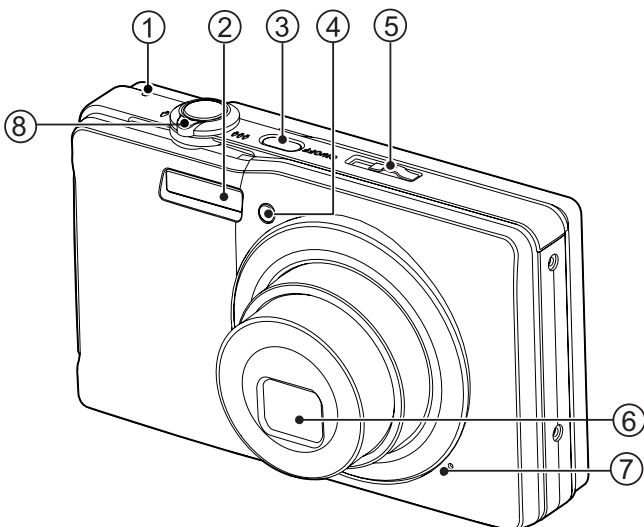

## PANORAMICA DELLA OPTIMA I438m

### Vista Anteriore

- 1. LED di stato
- 2. Flash
- 3. **ON/OFF** Pulsante di accensione
- 4. LED autoscatto
- 5. Selettore della modalità
- 6. Obiettivo
- 7. Microfono
- 8. Leva dello zoom