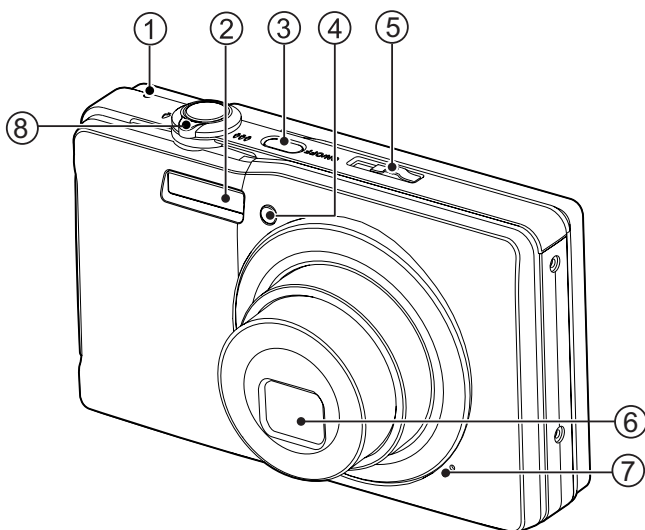

DESCRIPTION DE L'OPTIMA 1438m

Vue avant

1. Voyant d'état
2. Flash
3. Bouton marche-arrêt (ON/OFF)
4. Voyant du retardateur
5. Bouton de sélection du mode
6. Objectif
7. Microphone
8. Bouton de zoom